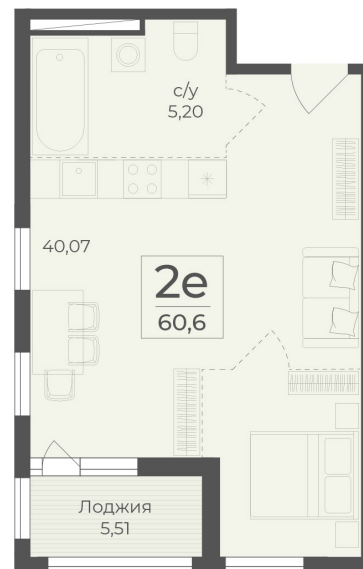

<https://rzv.ru/choice-flat/flat-6971165/>

г. Ялта, Ялта, в районе Южнобережного ш.

№ квартиры: 429

Этаж: 4

Площадь: 60.6 кв. м.

Стоимость м2: 356 400

Стоимость: 21 597 840

Действительно на: 25.05.2026

Расположение на этаже

Расположение на генплане