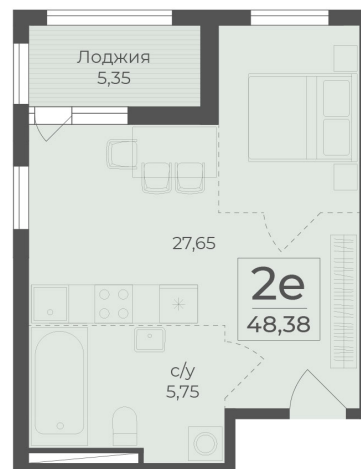

<https://rzv.ru/choice-flat/flat-6971166/>

г. Ялта, Ялта, в районе Южнобережного ш.

№ квартиры: 430

Этаж: 4

Площадь: 48.38 кв. м.

Стоимость м2: 353 500

Стоимость: 17 102 330

Действительно на: 25.05.2026

Расположение на этаже

Расположение на генплане