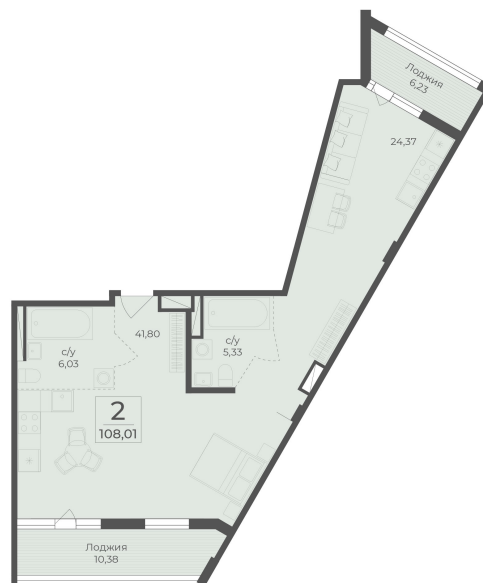

<https://rzv.ru/choice-flat/flat-6971167/>

г. Ялта, Ялта, в районе Южнобережного ш.

№ квартиры: 382/383

Этаж: 5

Площадь: 108.01 кв. м.

**Стоимость м2: 323 810**

**Стоимость: 34 974 718**

Действительно на: 25.05.2026

### Расположение на этаже

### Расположение на генплане