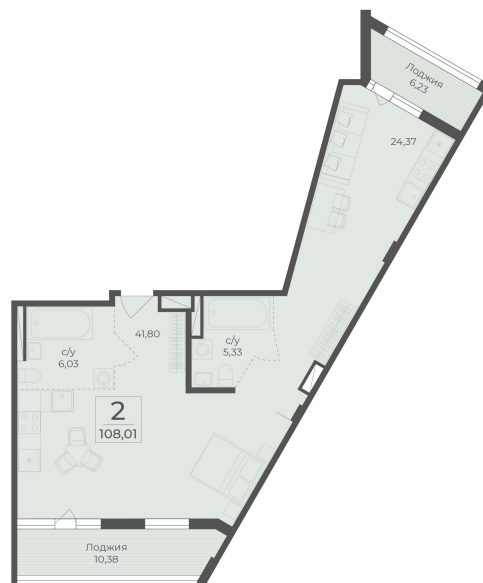

<https://rzv.ru/choice-flat/flat-6971168/>

г. Ялта, Ялта, в районе Южнобережного ш.

№ квартиры: 402/403

Этаж: 7

Площадь: 108.01 кв. м.

Стоимость м2: 331 010

Стоимость: 35 752 390

Действительно на: 25.05.2026

Расположение на этаже

Расположение на генплане