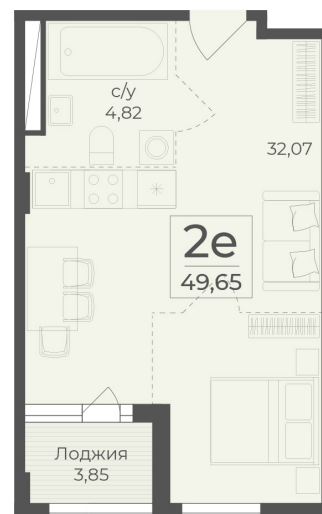

<https://rzv.ru/choice-flat/flat-6971172/>

г. Ялта, Ялта, в районе Южнобережного ш.

№ квартиры: 437

Этаж: 5

Площадь: 49.65 кв. м.

Стоимость м2: 365 220

Стоимость: 18 133 173

Действительно на: 25.05.2026

Расположение на этаже

Расположение на генплане