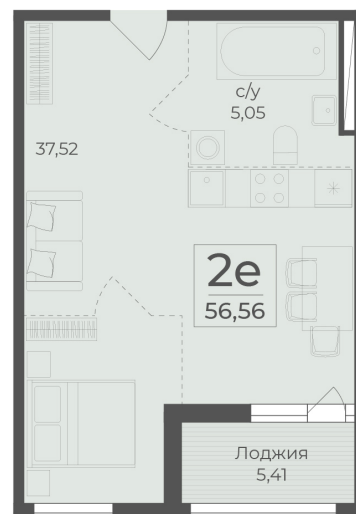

<https://rzv.ru/choice-flat/flat-6971173/>

г. Ялта, Ялта, в районе Южнобережного ш.

№ квартиры: 438

Этаж: 5

Площадь: 56.56 кв. м.

**Стоимость м2: 359 630**

**Стоимость: 20 340 673**

Действительно на: 25.05.2026

### Расположение на этаже