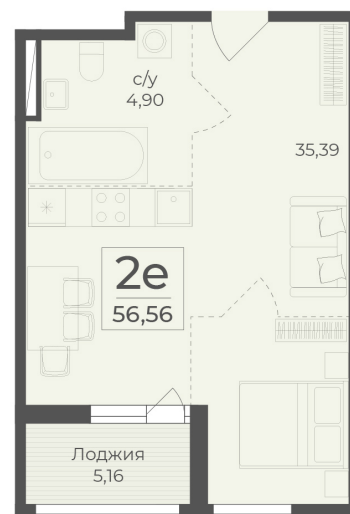

<https://rzv.ru/choice-flat/flat-6971174/>

г. Ялта, Ялта, в районе Южнобережного ш.

№ квартиры: 439

Этаж: 5

Площадь: 56.56 кв. м.

Стоимость м2: 359 630

Стоимость: 20 340 673

Действительно на: 25.05.2026

Расположение на этаже

Расположение на генплане