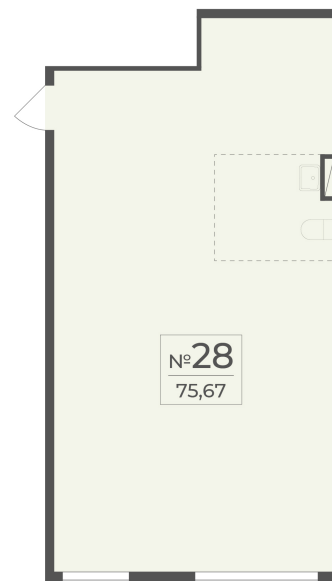

<https://rzv.ru/choice-flat/flat-6971290/>

г. Ялта, Ялта, в районе Южнобережного ш.

№ квартиры: 23

Этаж: 2

Площадь: 75.67 кв. м.

Стоимость м2: 387 500

Стоимость: 29 322 125

Действительно на: 15.05.2026

Расположение на этаже

Расположение на генплане