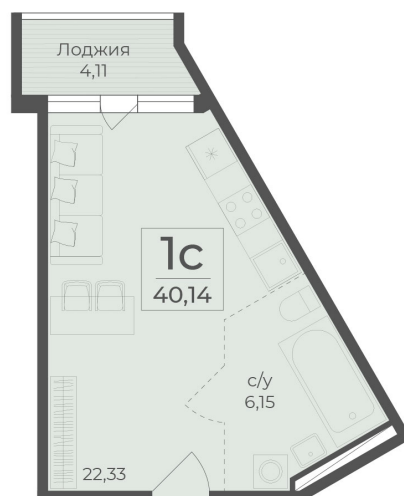

<https://rzv.ru/choice-flat/flat-6971291/>

г. Ялта, Ялта, в районе Южнобережного ш.

№ квартиры: 423

Этаж: 4

Площадь: 40.14 кв. м.

Стоимость м2: 310 200

Стоимость: 12 451 428

Действительно на: 25.05.2026

Расположение на этаже

Расположение на генплане