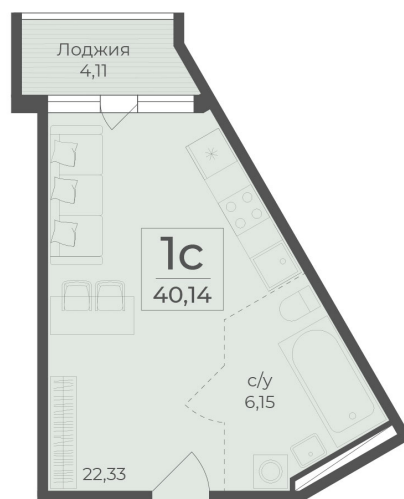

<https://rzv.ru/choice-flat/flat-6971292/>

г. Ялта, Ялта, в районе Южнобережного ш.

№ квартиры: 447

Этаж: 6

Площадь: 40.14 кв. м.

Стоимость м2: 351 500

Стоимость: 14 109 210

Действительно на: 22.05.2026

Расположение на этаже

Расположение на генплане