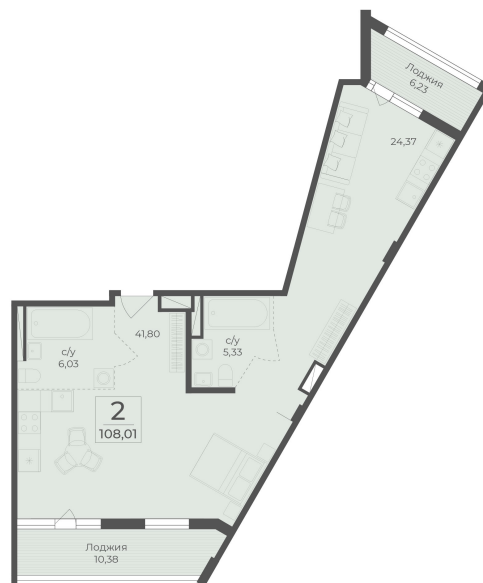

<https://rzv.ru/choice-flat/flat-6971295/>

г. Ялта, Ялта, в районе Южнобережного ш.

№ квартиры: 372/373

Этаж: 4

Площадь: 108.01 кв. м.

Стоимость м2: 323 810

Стоимость: 34 974 718

Действительно на: 25.05.2026

Расположение на этаже

Расположение на генплане