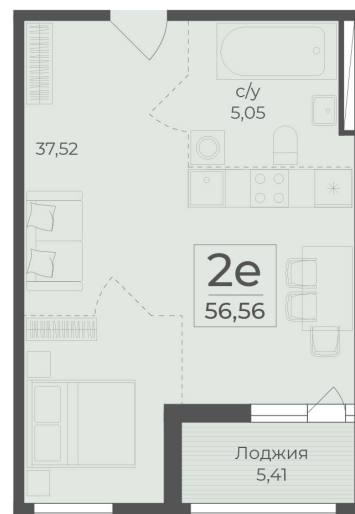

<https://rzv.ru/choice-flat/flat-6971298/>

г. Ялта, Ялта, в районе Южнобережного ш.

№ квартиры: 414

Этаж: 3

Площадь: 56.56 кв. м.

Стоимость м2: 341 650

Стоимость: 19 323 724

Действительно на: 25.05.2026

Расположение на этаже

Расположение на генплане