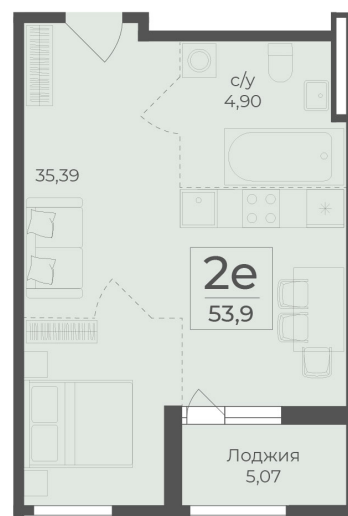

<https://rzv.ru/choice-flat/flat-6971299/>

г. Ялта, Ялта, в районе Южнобережного ш.

№ квартиры: 416

Этаж: 3

Площадь: 53.9 кв. м.

Стоимость м2: 343 800

Стоимость: 18 530 820

Действительно на: 25.05.2026

Расположение на этаже

Расположение на генплане