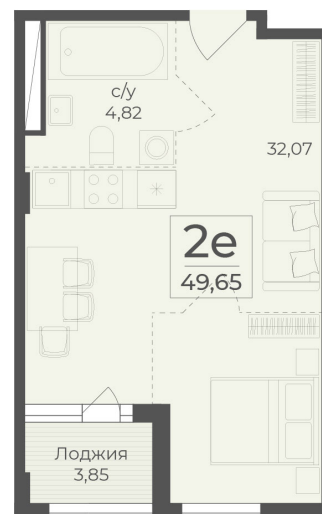

<https://rzv.ru/choice-flat/flat-6971300/>

г. Ялта, Ялта, в районе Южнобережного ш.

№ квартиры: 425

Этаж: 4

Площадь: 49.65 кв. м.

Стоимость м2: 365 220

Стоимость: 18 133 173

Действительно на: 25.05.2026

Расположение на этаже

Расположение на генплане