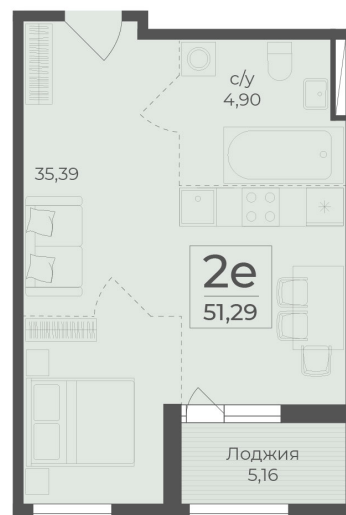

<https://rzv.ru/choice-flat/flat-6971301/>

г. Ялта, Ялта, в районе Южнобережного ш.

№ квартиры: 464

Этаж: 7

Площадь: 51.29 кв. м.

Стоимость м2: 368 110

Стоимость: 18 880 362

Действительно на: 25.05.2026

Расположение на этаже

Расположение на генплане