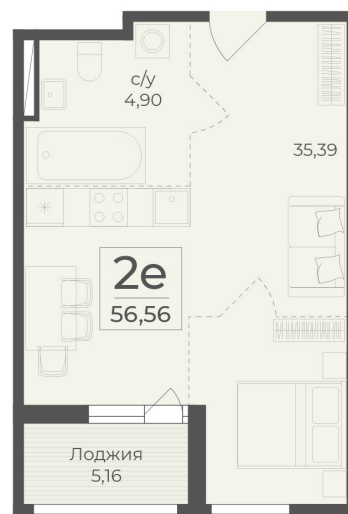

<https://rzv.ru/choice-flat/flat-6971302/>

г. Ялта, Ялта, в районе Южнобережного ш.

№ квартиры: 463

Этаж: 7

Площадь: 56.56 кв. м.

Стоимость м2: 365 220

Стоимость: 20 656 843

Действительно на: 25.05.2026

Расположение на этаже

Расположение на генплане