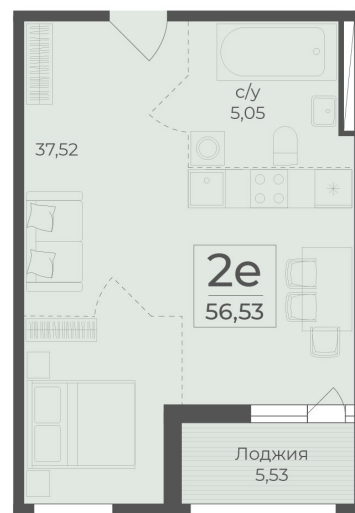

<https://rzv.ru/choice-flat/flat-697131/>

г. Ялта, Ялта, в районе Южнобережного ш.

№ квартиры: 518

Этаж: 15

Площадь: 56.53 кв. м.

Стоимость м2: 359 630

Стоимость: 20 329 884

Действительно на: 26.05.2026

Расположение на этаже

Расположение на генплане