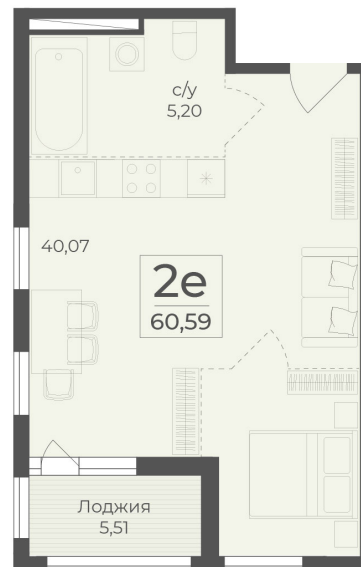

<https://rzv.ru/choice-flat/flat-6971312/>

г. Ялта, Ялта, в районе Южнобережного ш.

№ квартиры: 521

Этаж: 15

Площадь: 60.59 кв. м.

**Стоимость м2: 363 200**

**Стоимость: 22 006 288**

Действительно на: 25.05.2026

### Расположение на этаже