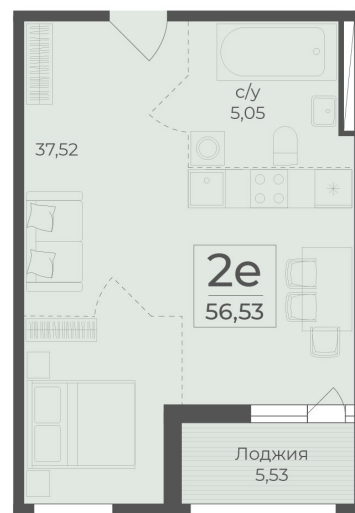

<https://rzv.ru/choice-flat/flat-6971313/>

г. Ялта, Ялта, в районе Южнобережного ш.

№ квартиры: 469

Этаж: 8

Площадь: 56.53 кв. м.

Стоимость м2: 359 630

Стоимость: 20 329 884

Действительно на: 25.05.2026

Расположение на этаже

Расположение на генплане