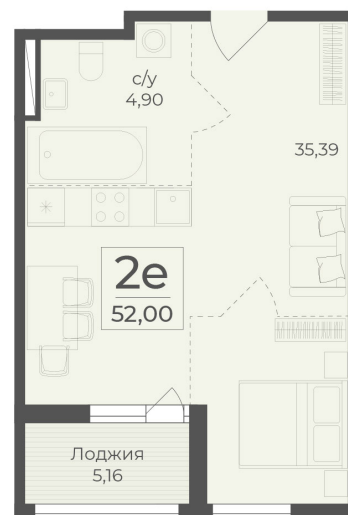

<https://rzv.ru/choice-flat/flat-6971314/>

г. Ялта, Ялта, в районе Южнобережного ш.

№ квартиры: 470

Этаж: 8

Площадь: 54.58 кв. м.

Стоимость м2: 367 400

Стоимость: 20 052 692