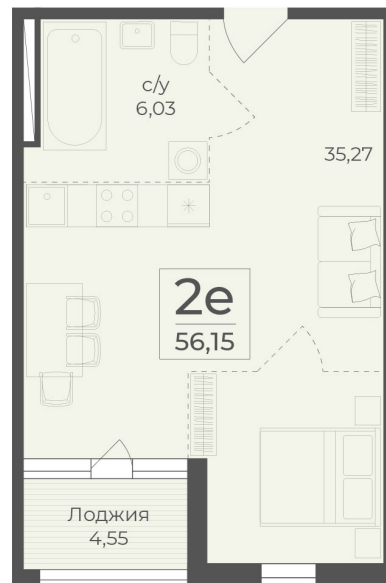

<https://rzv.ru/choice-flat/flat-6971318/>

г. Ялта, Ялта, в районе Южнобережного ш.

№ квартиры: 405

Этаж: 7

Площадь: 56.15 кв. м.

**Стоимость м2: 366 850**

**Стоимость: 20 598 628**

Действительно на: 12.05.2026

### Расположение на этаже

### Расположение на генплане