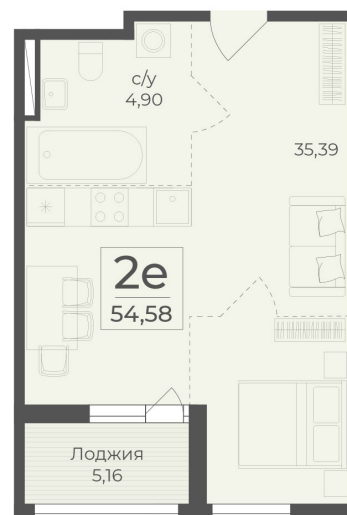

<https://rzv.ru/choice-flat/flat-6971319/>

г. Ялта, Ялта, в районе Южнобережного ш.

№ квартиры: 477

Этаж: 9

Площадь: 54.58 кв. м.

**Стоимость м2: 367 400**

**Стоимость: 20 052 692**

Действительно на: 12.05.2026

### Расположение на этаже