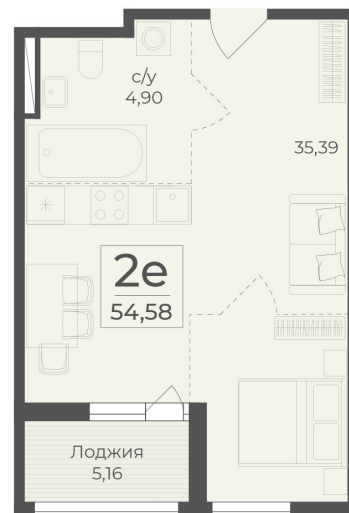

<https://rzv.ru/choice-flat/flat-6971322/>

г. Ялта, Ялта, в районе Южнобережного ш.

№ квартиры: 498

Этаж: 12

Площадь: 54.58 кв. м.

Стоимость м2: 367 400

Стоимость: 20 052 692

Действительно на: 12.05.2026

Расположение на этаже

Расположение на генплане