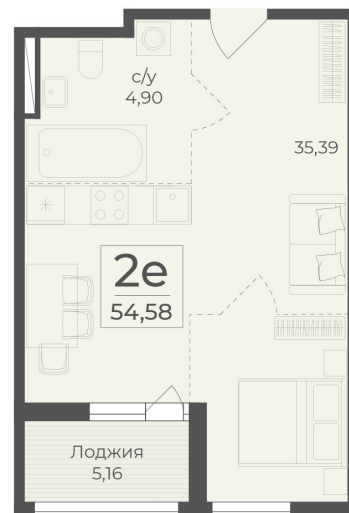

<https://rzv.ru/choice-flat/flat-6971323/>

г. Ялта, Ялта, в районе Южнобережного ш.

№ квартиры: 512

Этаж: 14

Площадь: 54.58 кв. м.

Стоимость м2: 367 400

Стоимость: 20 052 692

Действительно на: 12.05.2026

Расположение на этаже

Расположение на генплане