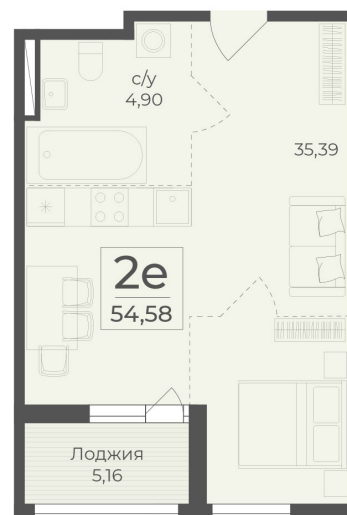

<https://rzv.ru/choice-flat/flat-6971324/>

г. Ялта, Ялта, в районе Южнобережного ш.

№ квартиры: 519

Этаж: 15

Площадь: 54.58 кв. м.

**Стоимость м2: 367 400**

**Стоимость: 20 052 692**

Действительно на: 12.05.2026

### Расположение на этаже