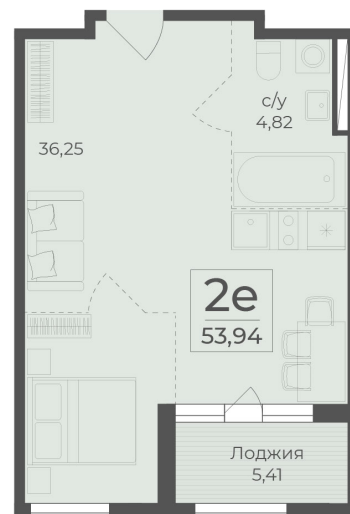

<https://rzv.ru/choice-flat/flat-6971325/>

г. Ялта, Ялта, в районе Южнобережного ш.

№ квартиры: 424

Этаж: 4

Площадь: 53.94 кв. м.

Стоимость м2: 361 900

Стоимость: 19 520 886

Действительно на: 12.05.2026

Расположение на этаже

Расположение на генплане