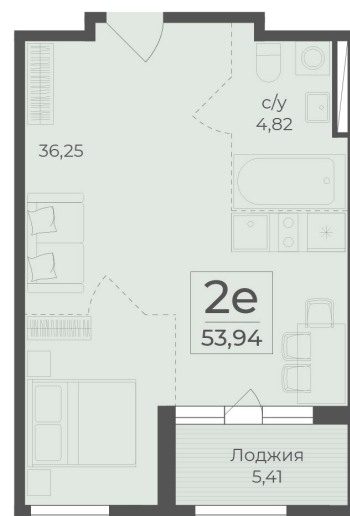

<https://rzv.ru/choice-flat/flat-6971326/>

г. Ялта, Ялта, в районе Южнобережного ш.

№ квартиры: 436

Этаж: 5

Площадь: 53.94 кв. м.

Стоимость м2: 361 900

Стоимость: 19 520 886

Действительно на: 12.05.2026

Расположение на этаже

Расположение на генплане