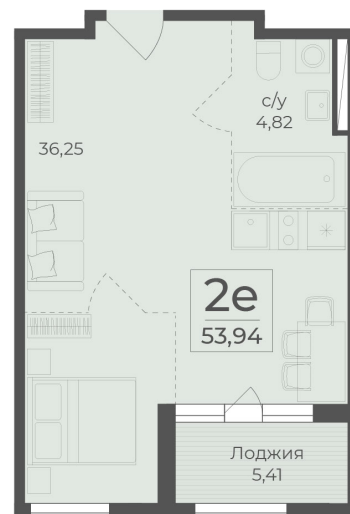

<https://rzv.ru/choice-flat/flat-6971327/>

г. Ялта, Ялта, в районе Южнобережного ш.

№ квартиры: 448

Этаж: 6

Площадь: 53.94 кв. м.

Стоимость м2: 361 900

Стоимость: 19 520 886

Действительно на: 12.05.2026

Расположение на этаже

Расположение на генплане