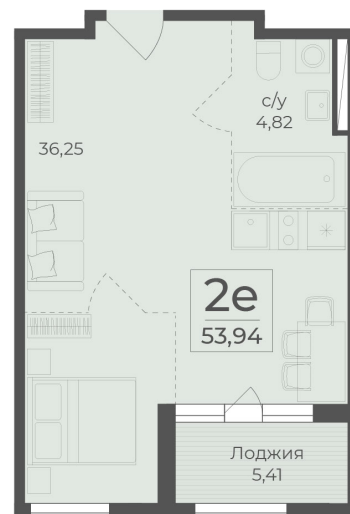

<https://rzv.ru/choice-flat/flat-6971328/>

г. Ялта, Ялта, в районе Южнобережного ш.

№ квартиры: 460

Этаж: 7

Площадь: 53.94 кв. м.

**Стоимость м2: 367 700**

**Стоимость: 19 833 738**

Действительно на: 12.05.2026

### Расположение на этаже