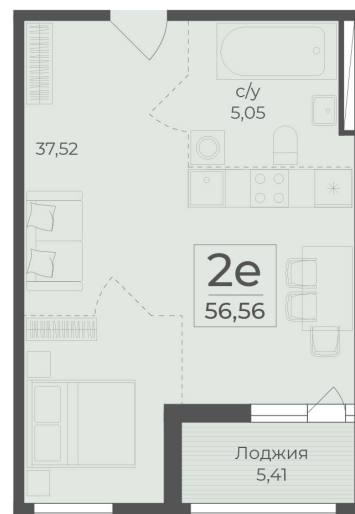

<https://rzv.ru/choice-flat/flat-6971329/>

г. Ялта, Ялта, в районе Южнобережного ш.

№ квартиры: 462

Этаж: 7

Площадь: 56.56 кв. м.

Стоимость м2: 365 220

Стоимость: 20 656 843

Действительно на: 12.05.2026

Расположение на этаже

Расположение на генплане