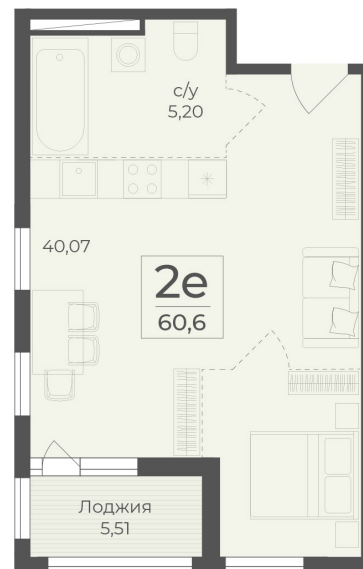

<https://rzv.ru/choice-flat/flat-6971330/>

г. Ялта, Ялта, в районе Южнобережного ш.

№ квартиры: 417

Этаж: 3

Площадь: 60.6 кв. м.

Стоимость м2: 363 200

Стоимость: 22 009 920

Действительно на: 12.05.2026

Расположение на этаже

Расположение на генплане