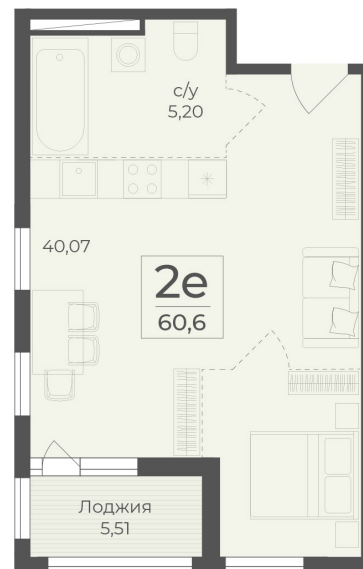

<https://rzv.ru/choice-flat/flat-6971331/>

г. Ялта, Ялта, в районе Южнобережного ш.

№ квартиры: 429

Этаж: 4

Площадь: 60.6 кв. м.

**Стоимость м2: 356 400**

**Стоимость: 21 597 840**

Действительно на: 12.05.2026

### Расположение на этаже

### Расположение на генплане