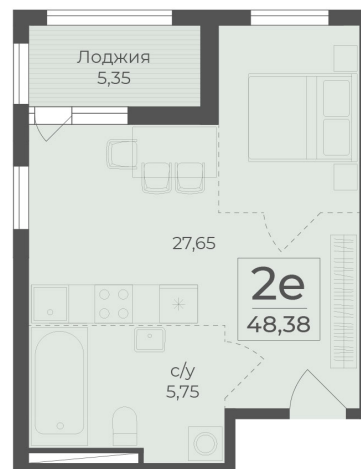

<https://rzv.ru/choice-flat/flat-6971332/>

г. Ялта, Ялта, в районе Южнобережного ш.

№ квартиры: 430

Этаж: 4

Площадь: 48.38 кв. м.

Стоимость м2: 353 500

Стоимость: 17 102 330

Действительно на: 12.05.2026

Расположение на этаже

Расположение на генплане