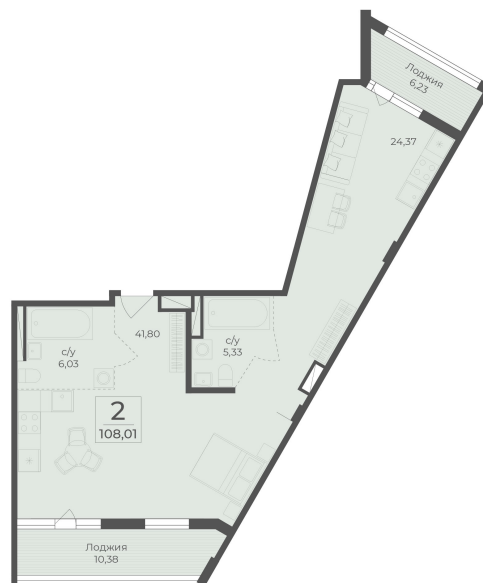

<https://rzv.ru/choice-flat/flat-6971333/>

г. Ялта, Ялта, в районе Южнобережного ш.

№ квартиры: 382/383

Этаж: 5

Площадь: 108.01 кв. м.

Стоимость м2: 323 810

Стоимость: 34 974 718

Действительно на: 12.05.2026

Расположение на этаже

Расположение на генплане