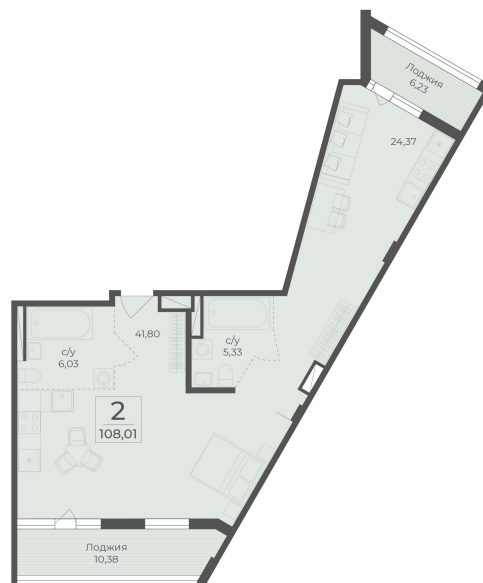

<https://rzv.ru/choice-flat/flat-6971334/>

г. Ялта, Ялта, в районе Южнобережного ш.

№ квартиры: 402/403

Этаж: 7

Площадь: 108.01 кв. м.

Стоимость м2: 331 010

Стоимость: 35 752 390

Действительно на: 12.05.2026

Расположение на этаже

Расположение на генплане