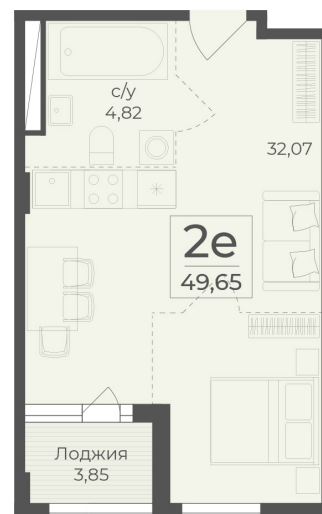

<https://rzv.ru/choice-flat/flat-6971338/>

г. Ялта, Ялта, в районе Южнобережного ш.

№ квартиры: 437

Этаж: 5

Площадь: 49.65 кв. м.

Стоимость м2: 365 220

Стоимость: 18 133 173

Действительно на: 12.05.2026

Расположение на этаже

Расположение на генплане