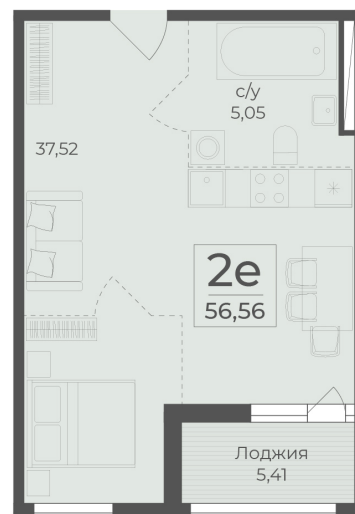

<https://rzv.ru/choice-flat/flat-6971339/>

г. Ялта, Ялта, в районе Южнобережного ш.

№ квартиры: 438

Этаж: 5

Площадь: 56.56 кв. м.

Стоимость м2: 359 630

Стоимость: 20 340 673

Действительно на: 12.05.2026

Расположение на этаже

Расположение на генплане