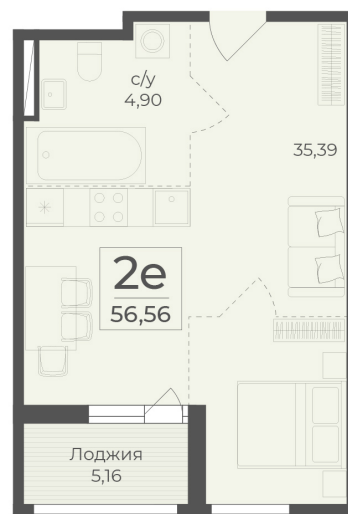

<https://rzv.ru/choice-flat/flat-6971340/>

г. Ялта, Ялта, в районе Южнобережного ш.

№ квартиры: 439

Этаж: 5

Площадь: 56.56 кв. м.

**Стоимость м2: 359 630**

**Стоимость: 20 340 673**

Действительно на: 12.05.2026

### Расположение на этаже

### Расположение на генплане