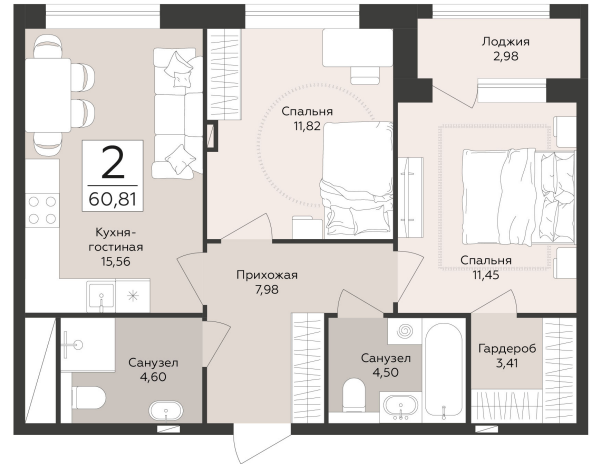

<https://rzv.ru/choice-flat/flat-6971341/>

г. Воронеж, Воронеж, наб. Массалитинова, д. 1/1

№ квартиры: 100

Этаж: 5

Площадь: 60.81 кв. м.

**Стоимость м2: 185 500**

**Стоимость: 11 280 255**

Действительно на: 27.06.2026

### Расположение на этаже

### Расположение на генплане