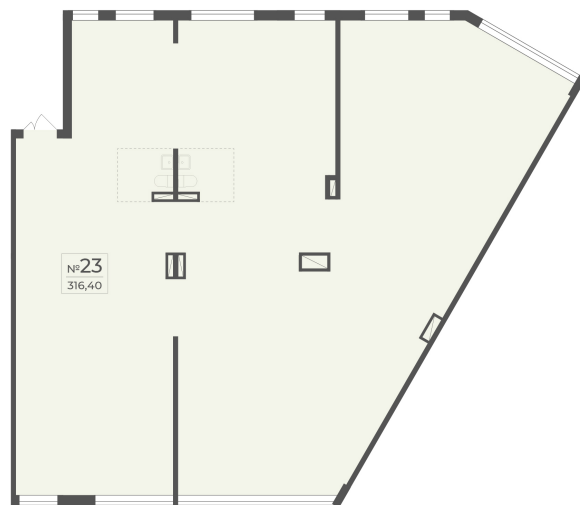

<https://rzv.ru/choice-flat/flat-6971454/>

г. Ялта, Ялта, в районе Южнобережного ш.

№ квартиры: 18

Этаж: 2

Площадь: 316.4 кв. м.

**Стоимость м2: 352 750**

**Стоимость: 111 610 100**

Действительно на: 15.05.2026

### Расположение на этаже

### Расположение на генплане