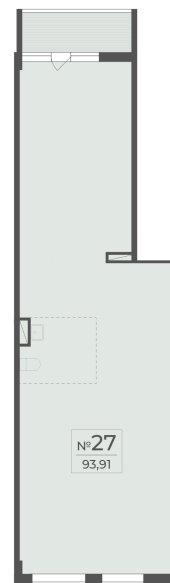

<https://rzv.ru/choice-flat/flat-6971455/>

г. Ялта, Ялта, в районе Южнобережного ш.

№ квартиры: 22

Этаж: 2

Площадь: 93.91 кв. м.

Стоимость м2: 367 750

Стоимость: 34 535 403

Действительно на: 15.05.2026

Расположение на этаже

Расположение на генплане