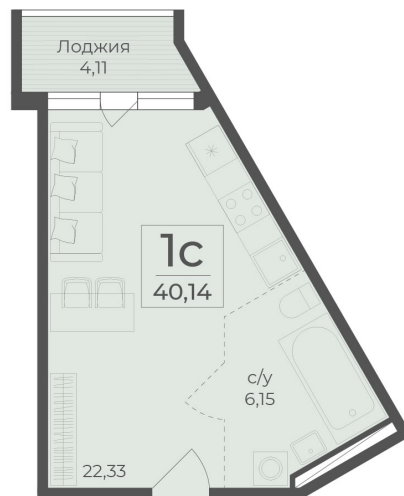

<https://rzv.ru/choice-flat/flat-6971457/>

г. Ялта, Ялта, в районе Южнобережного ш.

№ квартиры: 423

Этаж: 4

Площадь: 40.14 кв. м.

Стоимость м2: 310 450

Стоимость: 12 461 463

Действительно на: 22.05.2026

Расположение на этаже

Расположение на генплане