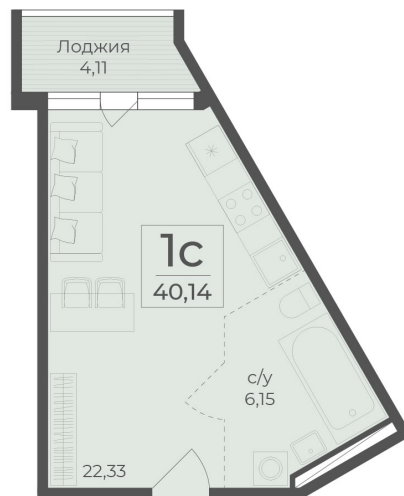

<https://rzv.ru/choice-flat/flat-6971458/>

г. Ялта, Ялта, в районе Южнобережного ш.

№ квартиры: 447

Этаж: 6

Площадь: 40.14 кв. м.

**Стоимость м2: 351 750**

**Стоимость: 14 119 245**

Действительно на: 22.05.2026

### Расположение на этаже

### Расположение на генплане