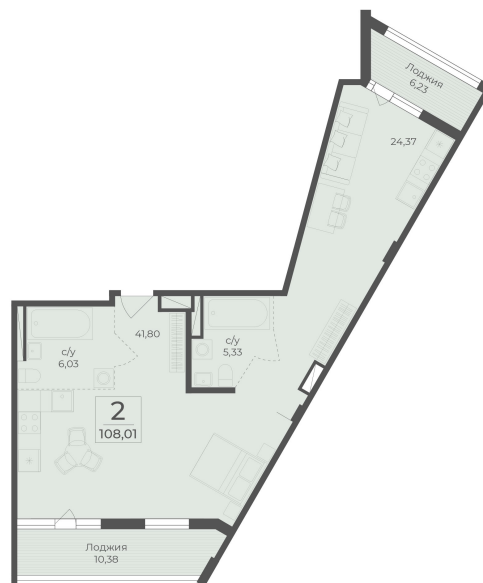

<https://rzv.ru/choice-flat/flat-6971461/>

г. Ялта, Ялта, в районе Южнобережного ш.

№ квартиры: 372/373

Этаж: 4

Площадь: 108.01 кв. м.

**Стоимость м2: 324 060**

**Стоимость: 35 001 721**

Действительно на: 25.05.2026

### Расположение на этаже

### Расположение на генплане