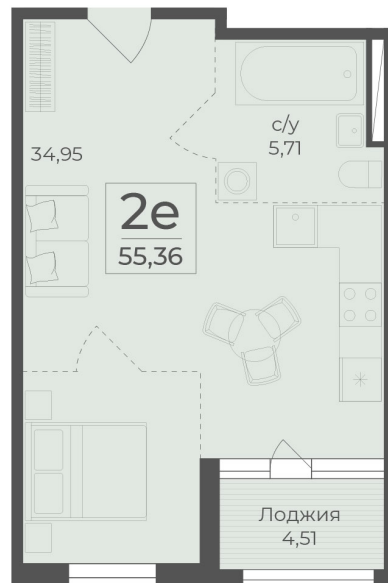

<https://rzv.ru/choice-flat/flat-6971462/>

г. Ялта, Ялта, в районе Южнобережного ш.

№ квартиры: 404

Этаж: 7

Площадь: 55.36 кв. м.

**Стоимость м2: 367 350**

**Стоимость: 20 336 496**

Действительно на: 25.05.2026

### Расположение на этаже