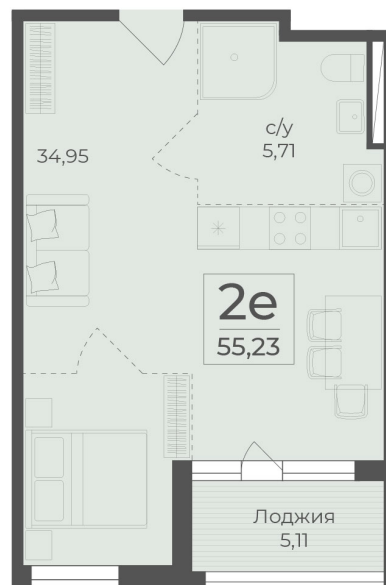

<https://rzv.ru/choice-flat/flat-6971463/>

г. Ялта, Ялта, в районе Южнобережного ш.

№ квартиры: 406

Этаж: 7

Площадь: 55.23 кв. м.

Стоимость м2: 367 350

Стоимость: 20 288 741

Действительно на: 25.05.2026

Расположение на этаже

Расположение на генплане