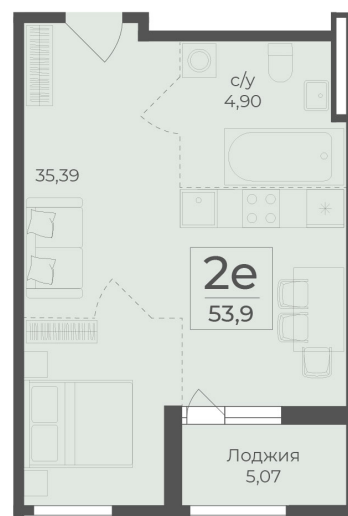

<https://rzv.ru/choice-flat/flat-6971465/>

г. Ялта, Ялта, в районе Южнобережного ш.

№ квартиры: 416

Этаж: 3

Площадь: 53.9 кв. м.

Стоимость м2: 344 050

Стоимость: 18 544 295

Действительно на: 25.05.2026

Расположение на этаже

Расположение на генплане