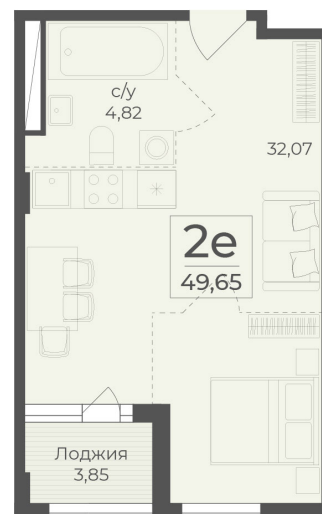

<https://rzv.ru/choice-flat/flat-6971466/>

г. Ялта, Ялта, в районе Южнобережного ш.

№ квартиры: 425

Этаж: 4

Площадь: 49.65 кв. м.

Стоимость м2: 365 470

Стоимость: 18 145 586

Действительно на: 25.05.2026

Расположение на этаже

Расположение на генплане