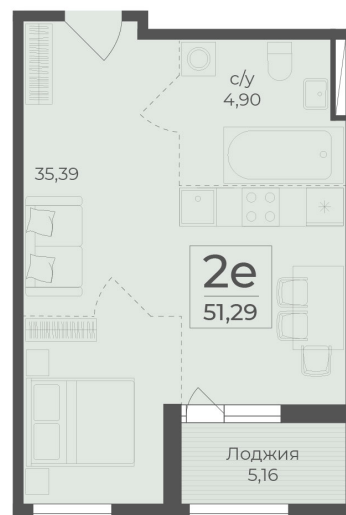

<https://rzv.ru/choice-flat/flat-6971467/>

г. Ялта, Ялта, в районе Южнобережного ш.

№ квартиры: 464

Этаж: 7

Площадь: 51.29 кв. м.

**Стоимость м2: 368 360**

**Стоимость: 18 893 184**

Действительно на: 25.05.2026

### Расположение на этаже

Жилой комплекс Botanica  
Республика Крым,  
г. Ялта, пгт. Массандра

СЕКЦИЯ 6  
4-7 ЭТАЖИ

Квартиры

\* ул. Винограда Егорова \*

\* Южнобережное ш. \*