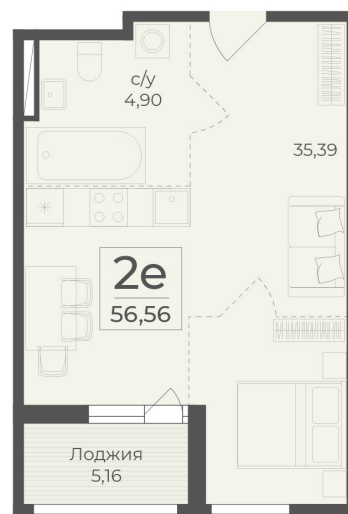

<https://rzv.ru/choice-flat/flat-6971468/>

г. Ялта, Ялта, в районе Южнобережного ш.

№ квартиры: 463

Этаж: 7

Площадь: 56.56 кв. м.

Стоимость м2: 365 470

Стоимость: 20 670 983

Действительно на: 25.05.2026

Расположение на этаже

Расположение на генплане